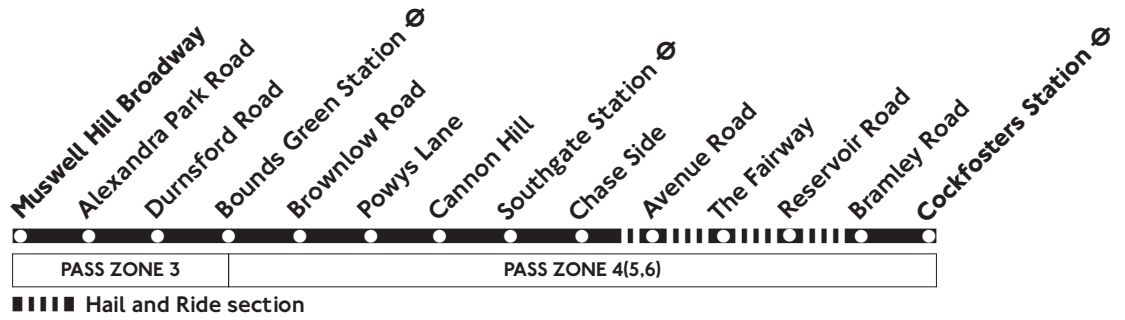

299

Muswell Hill - Southgate - Cockfosters

Daily

Mondays to Fridays

Muswell Hill Broadway	0630	0645	0700	0715	0730	0745	0800	0815	0830	0845	0900	0915	0930	0945	1000	1015	1030	1045						
Bounds Green Station	0636	0651	0707	0722	0738	0754	0809	0824	0839	0854	0909	0923	0938	0953	1008	1023	1038	1053						
Southgate Station	0644	0659	0715	0730	0746	0803	0818	0833	0848	0903	0918	0932	0947	1002	1017	1032	1047	1102						
The Fairway Reservoir Road	0648	0704	0720	0735	0751	0808	0823	0839	0854	0909	0923	0937	0952	1007	1022	1037	1052	1107						
Cockfosters Station	0652	0708	0724	0740	0756	0813	0828	0844	0859	0914	0928	0942	0957	1012	1027	1042	1057	1112						
Muswell Hill Broadway	1100	1115	1130	1145	Then every				00	15	30	45					1500	1515	1530	1545	1600	1615	1630	1645
Bounds Green Station	1108	1123	1138	1153	15 minutes,				08	23	38	53					1508	1523	1538	1553	1609	1625	1640	1655
Southgate Station	1117	1132	1147	1202	at these				17	32	47	02	until				1517	1532	1547	1603	1619	1635	1651	1706
The Fairway Reservoir Road	1122	1137	1152	1207	minutes past				22	37	52	07					1522	1537	1553	1609	1625	1641	1657	1712
Cockfosters Station	1127	1142	1157	1212	the hour				27	42	57	12					1527	1543	1559	1615	1631	1647	1703	1718
Muswell Hill Broadway	1700	1715	1730	1745	1800	1815	1830	1845	1900	1915	1935	1955	2015	2035	2055	2115	2135	2155						
Bounds Green Station	1710	1725	1740	1755	1810	1825	1840	1855	1909	1924	1942	2001	2021	2041	2101	2121	2141	2201						
Southgate Station	1721	1736	1751	1806	1821	1836	1850	1905	1919	1933	1951	2009	2029	2049	2109	2129	2149	2209						
The Fairway Reservoir Road	1727	1742	1757	1812	1827	1841	1855	1910	1924	1938	1956	2014	2034	2054	2114	2134	2154	2214						
Cockfosters Station	1733	1748	1803	1818	1833	1847	1901	1915	1929	1943	2001	2019	2039	2059	2119	2139	2159	2219						
Muswell Hill Broadway	2215	2235	2255	2315	2335																			
Bounds Green Station	2221	2241	2301	2321	2341																			
Southgate Station	2229	2249	2309	2329	2349																			
The Fairway Reservoir Road	2234	2254	2314	2334	2354																			
Cockfosters Station	2239	2259	2319	2339	2359																			

Saturdays